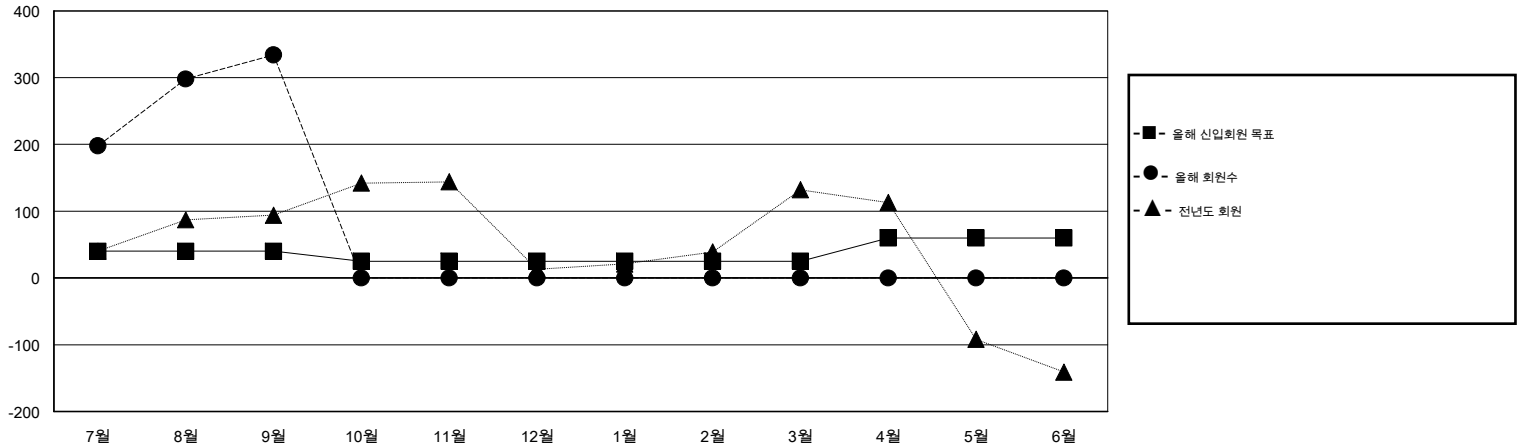

MONTHLY MEMBERSHIP PROGRESS REPORT

District 356 C

Results as of: 9/30/2014

GMT: JUNG YUL CHOI

장소 REPUBLIC OF KOREA

현장지역 GMT 5

클럽				
결과- 2014-2015				
사분기	신생클럽 목표	신생클럽	해산된 클럽	순 증감/감소
7월/8월/9월	0	2	0	2
10월/11월/12월	1	0	0	0
1월/2월/3월	0	0	0	0
4월/5월/6월	1	0	0	0

회원 1인당				
결과- 2014-2015				
사분기	신입회원 목표	추가된 차터 및 신입 회원	퇴회 회원	순 증감/감소
7월/8월/9월	40	432	98	334
10월/11월/12월	-15	0	0	0
1월/2월/3월	0	0	0	0
4월/5월/6월	35	0	0	0

목표 및 누적 신생클럽 수

목표 및 누적 회원수

해산된 클럽: 0	1명 이상의 신입회원을 등록한 58 CLUBS OF 106	성별 분포
		남성 4,076 (85.06%)
		여성 716 (14.94%)
퇴회회원	여기에 클릭하여 현황보고 내용 검토	
작고 3		가족단위 회원 0
클럽해산 0		세대주 0
기타 95		비 세대주 0
합계 98		