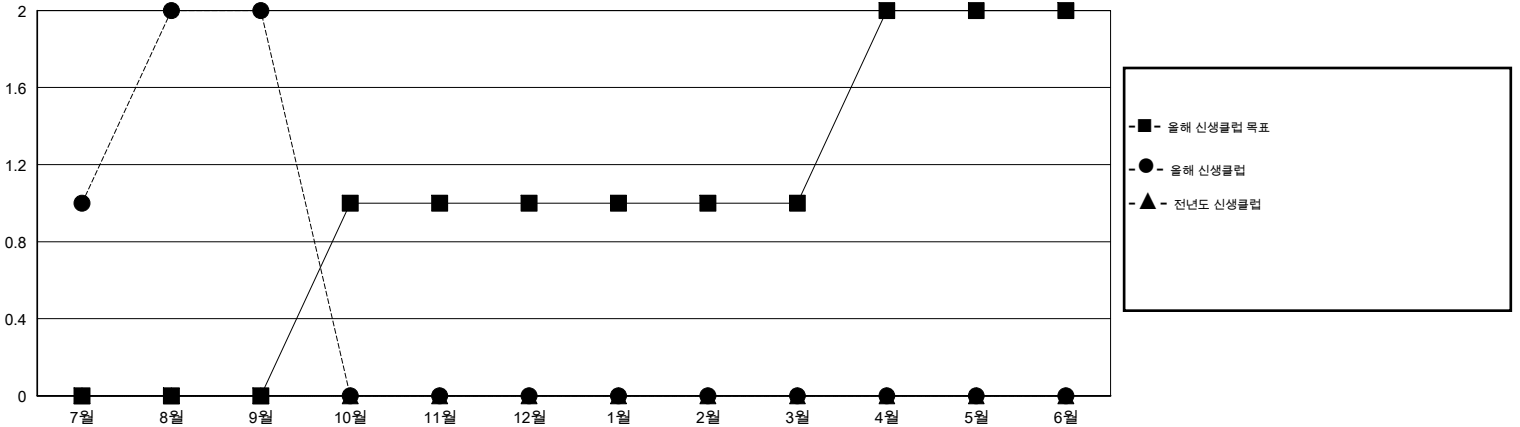

MONTHLY MEMBERSHIP PROGRESS REPORT

District 356 C

Results as of: 9/30/2014

GMT: JUNG YUL CHOI

장소 REPUBLIC OF KOREA

현장지역 GMT 5

클럽				
결과- 2014-2015				
사분기	신생클럽 목표	신생클럽	해산된 클럽	순 증감/감소
7월/8월/9월	0	2	0	2
10월/11월/12월	1	0	0	0
1월/2월/3월	0	0	0	0
4월/5월/6월	1	0	0	0

회원 1인당				
결과- 2014-2015				
사분기	신입회원 목표	추가된 차터 및 신입 회원	퇴회 회원	순 증감/감소
7월/8월/9월	40	432	98	334
10월/11월/12월	-15	0	0	0
1월/2월/3월	0	0	0	0
4월/5월/6월	35	0	0	0

목표 및 누적 신생클럽 수

목표 및 누적 회원수

해산된 클럽: 0	1명 이상의 신입회원을 등록한 58 CLUBS OF 106	성별 분포
		남성 4,076 (85.06%)
		여성 716 (14.94%)
퇴회회원	여기에 클릭하여 현황보고 내용 검토	
작고 3		가족단위 회원 0
클럽해산 0		세대주 0
기타 95		비 세대주 0
합계 98		